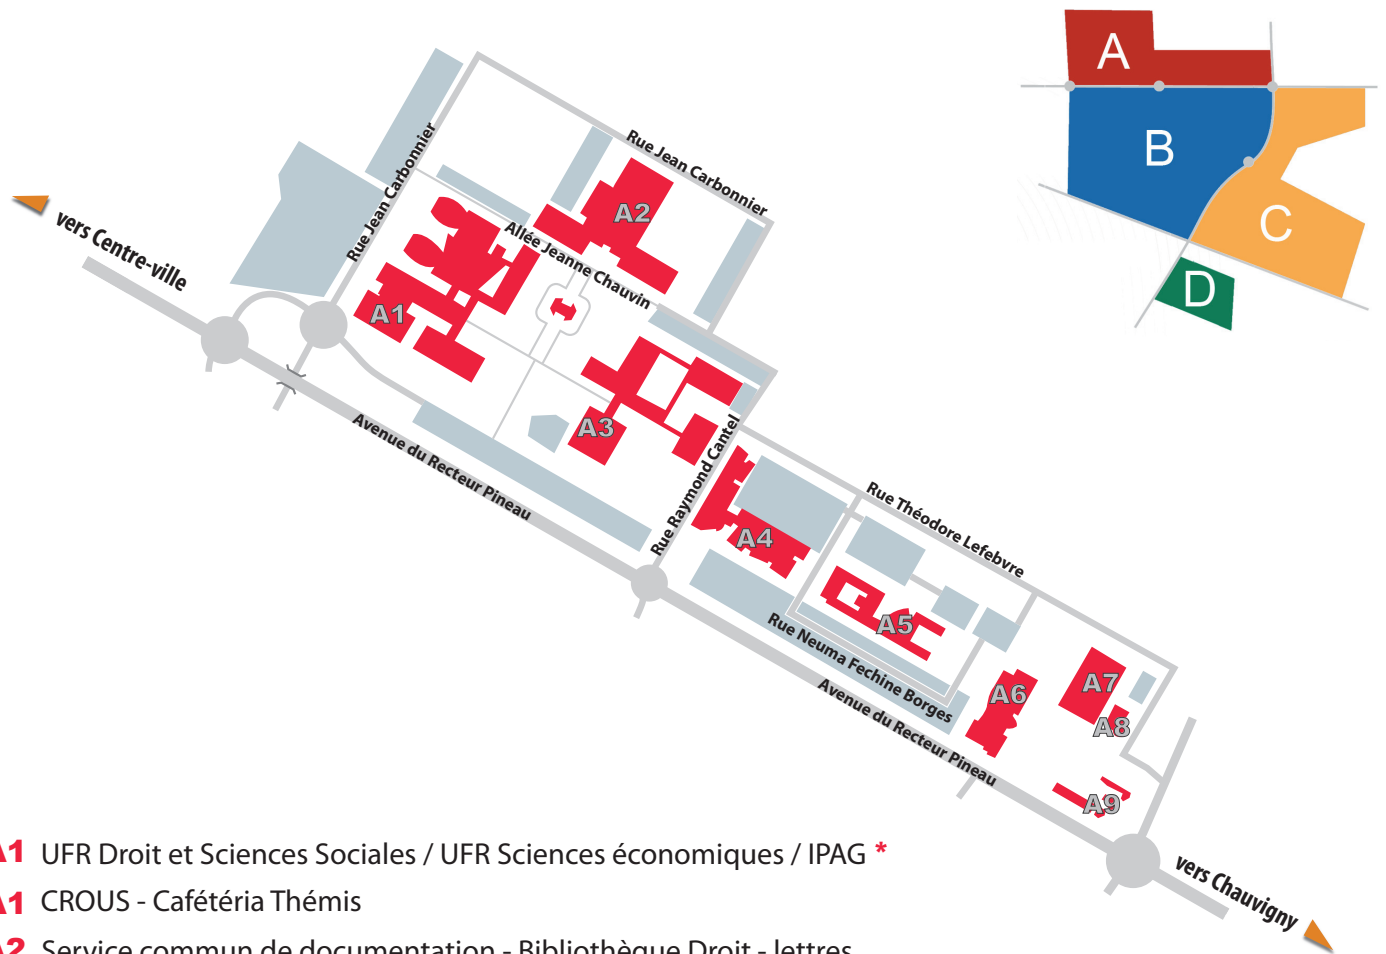

# Plan du campus - zone A

**A1** UFR Droit et Sciences Sociales / UFR Sciences économiques / IPAG \*

**A1** CROUS - Cafétéria Thémis

**A2** Service commun de documentation - Bibliothèque Droit - lettres

**A2** Média centre ouest

**A3** UFR lettres et langues

**A3** CROUS - Cafétéria des lettres

**A4** UFR sciences humaines et arts

**A5** Maison des sciences de l'homme et de la société

**A6** Maison des étudiants / Radio Pulsar \*

**A7** CROUS : Restaurant universitaire Champlain

**A7** CROUS : Champlain Division vie étudiante

**A8** Restaurant administratif "La petite ville"

**A9** CROUS - Résidence universitaire Francine Poitevin